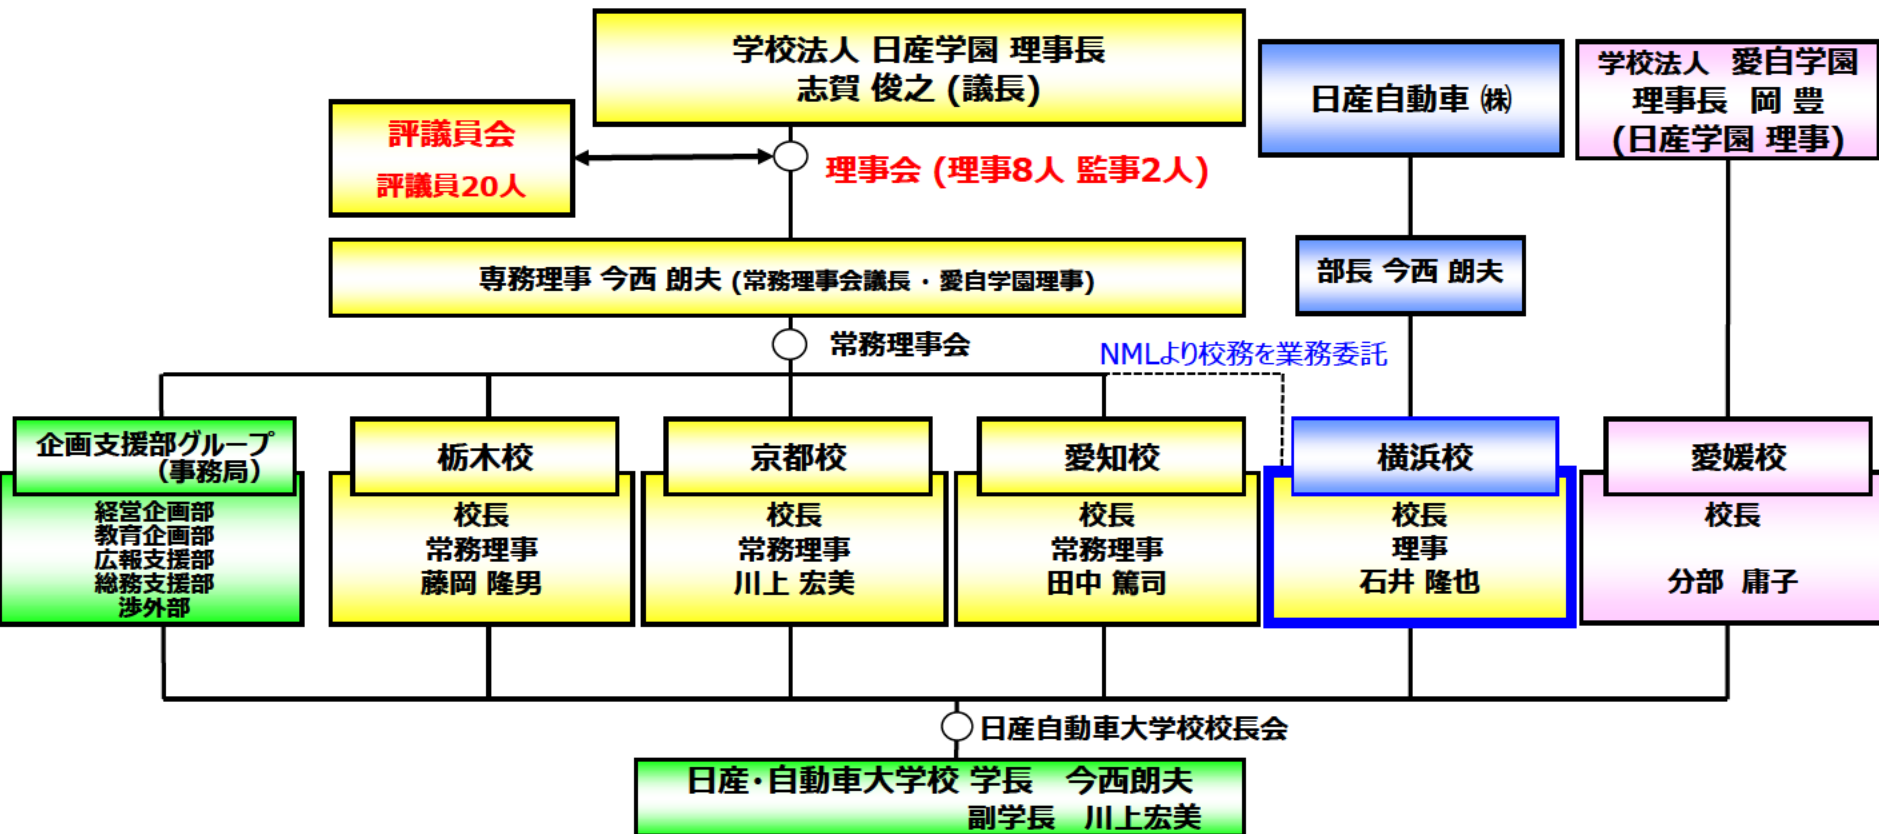

# 日産・自動車大学校 運営体系FY18体制

## 日産・自動車大学校

- : 学校法人 日産学園
- : 企業立日産自動車(株) 横浜校
- : 学校法人 愛自学園