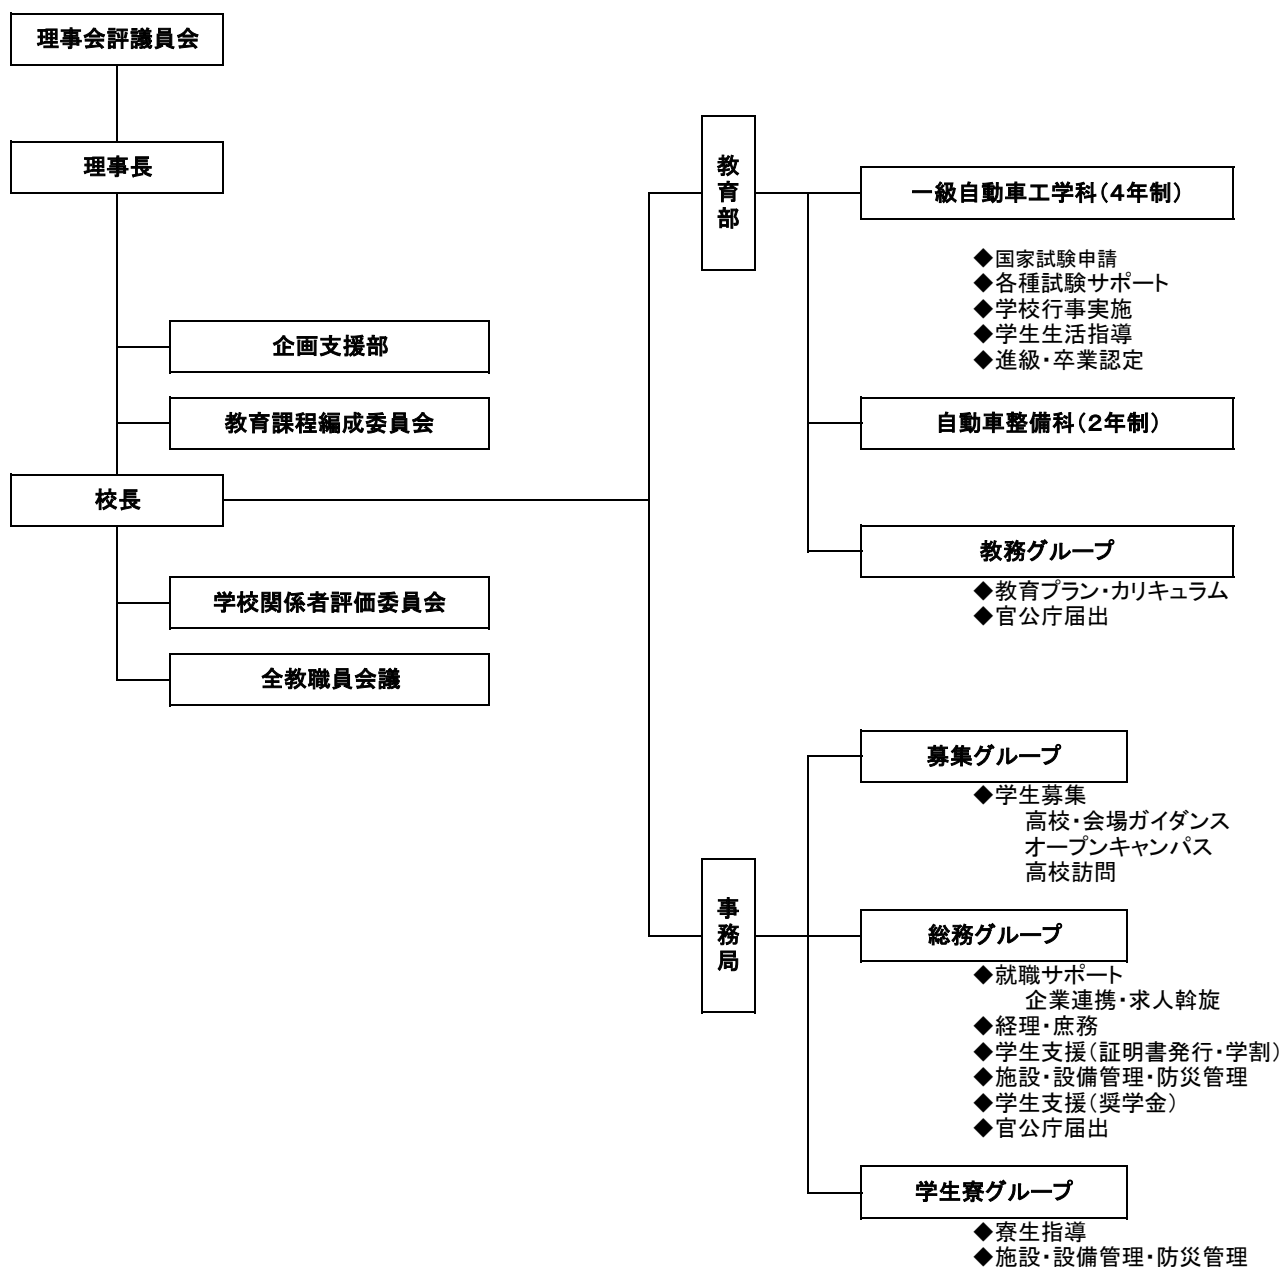

日産愛媛自動車大学校 校務分掌組織図

教職員数

	学校長	教育部			事務局		
		自動車整備科	一級自動車工学科	教務(兼務)	募集	総務	寮
正教員		8	4	(3)			
正職員	1				1	1	
嘱託						1	2
計	1	8	4	(3)	1	2	2
派遣・パート							2
合計	1	8	4	(3)	1	2	4
委託					2		
一級整備士		4	4	(1)			